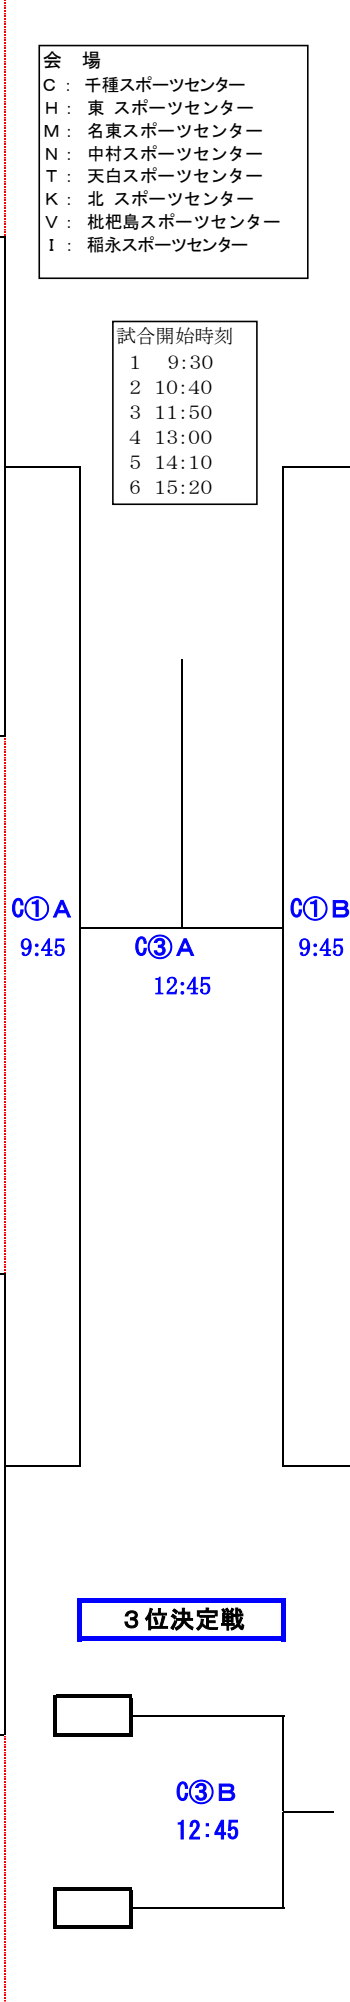

第47回 名古屋市中学校総合体育大会バスケットボール大会 女子組み合わせ・結果

7/21(水) 7/23(金) 7/25(日)

7/27(火)

7/25(日) 7/23(金) 7/21(水)

1	若水
2	東星
3	富田
4	矢田
5	千鳥丘
6	守山北
7	天白
8	浄心
9	金城学院
10	日比野
11	鳴海
12	昭和橋
13	神沢
14	天神山
15	愛知淑徳
16	名塚
17	南天白
18	上社
19	今池
20	駒方
21	南山
22	鳴子台
23	北
24	川名
25	原
26	扇台
27	津賀田
28	白山
29	山田
30	南陽東
31	桜山
32	港明
33	本城
34	当知
35	千種
36	名女大
37	丸の内
38	志段味
39	牧の池
40	一柳
41	山田東
42	猪高
43	森孝
44	宝神
45	田光
46	有松
47	左京山
48	新郊
49	久方
50	桜丘
51	御田

会場
 C: 千種スポーツセンター
 H: 東スポーツセンター
 M: 名東スポーツセンター
 N: 中村スポーツセンター
 T: 天白スポーツセンター
 K: 北スポーツセンター
 V: 枇杷島スポーツセンター
 I: 稲永スポーツセンター

試合開始時刻
 1 9:30
 2 10:40
 3 11:50
 4 13:00
 5 14:10
 6 15:20

52	あずま
53	猪子石
54	植田
55	若葉
56	日比津
57	名南
58	城山
59	黄金
60	瑞穂ヶ丘
61	笈瀬
62	はとり
63	大曾根
64	桜田
65	富士
66	神の倉
67	豊国
68	豊正
69	守山西
70	菊井
71	神丘
72	守山東
73	高杉
74	志賀
75	港南
76	栢山女学園
77	滝ノ水
78	明豊
79	大江
80	平針
81	愛教大附属
82	振甫
83	千種台
84	藤森
85	一色
86	供米田
87	北山
88	名大附属
89	助光
90	守山
91	東港
92	港北
93	大森
94	沙路
95	平田
96	山王
97	八王子
98	高針台
99	楠
100	前津
101	南光
102	御幸山
103	長良