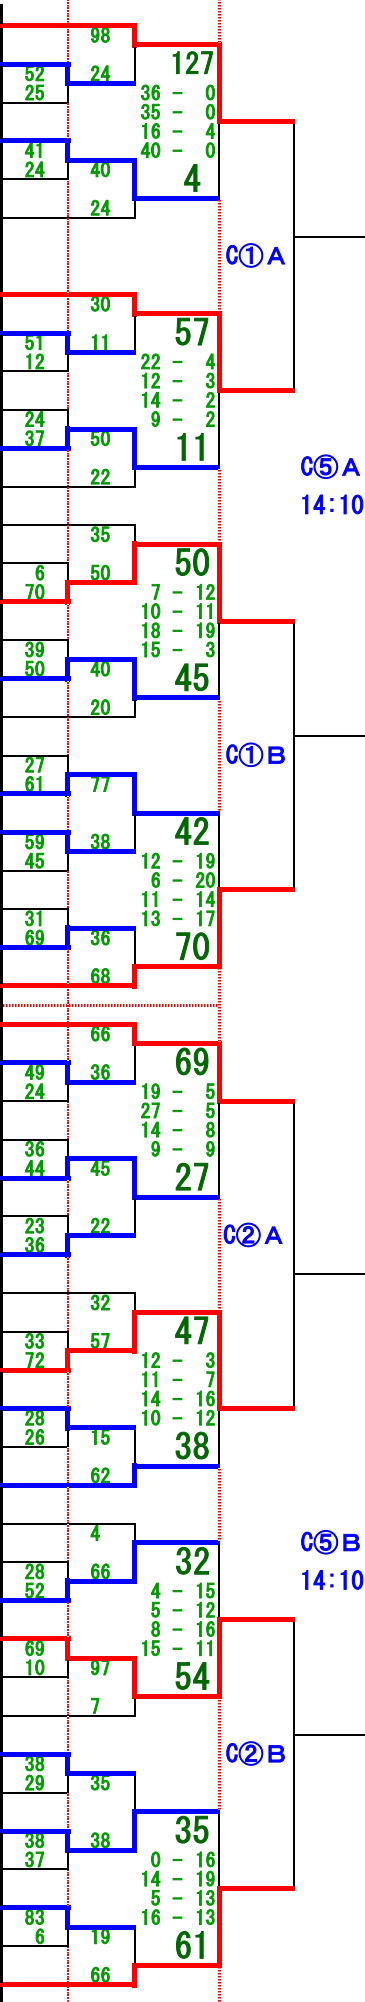

第47回 名古屋市中学校総合体育大会バスケットボール大会 女子組み合わせ・結果

7/21(水) 7/23(金) 7/25(日)

7/27(火)

7/25(日) 7/23(金) 7/21(水)

1	若水
2	東星
3	富田
4	矢田
5	千鳥丘
6	守山北
7	天白
8	浄心
9	金城学院
10	日比野
11	鳴海
12	昭和橋
13	神沢
14	天神山
15	愛知淑徳
16	名塚
17	南天白
18	上社
19	今池
20	駒方
21	南山
22	鳴子台
23	北
24	川名
25	原
26	扇台
27	津賀田
28	白山
29	山田
30	南陽東
31	桜山
32	港明
33	本城
34	当知
35	千種
36	名女大
37	丸の内
38	志段味
39	牧の池
40	一柳
41	山田東
42	猪高
43	森孝
44	宝神
45	田光
46	有松
47	左京山
48	新郊
49	久方
50	桜丘
51	御田

会場
 C: 千種スポーツセンター
 H: 東スポーツセンター
 M: 名東スポーツセンター
 N: 中村スポーツセンター
 T: 天白スポーツセンター
 K: 北スポーツセンター
 V: 枇杷島スポーツセンター
 I: 稲永スポーツセンター

試合開始時刻
 1 9:30
 2 10:40
 3 11:50
 4 13:00
 5 14:10
 6 15:20

52	あずま
53	猪子石
54	植田
55	若葉
56	日比津
57	名南
58	城山
59	黄金
60	瑞穂ヶ丘
61	笈瀬
62	はとり
63	大曾根
64	桜田
65	富士
66	神の倉
67	豊国
68	豊正
69	守山西
70	菊井
71	神丘
72	守山東
73	高杉
74	志賀
75	港南
76	栢山女学園
77	滝ノ水
78	明豊
79	大江
80	平針
81	愛教大附属
82	振甫
83	千種台
84	藤森
85	一色
86	供米田
87	北山
88	名大附属
89	助光
90	守山
91	東港
92	港北
93	大森
94	沙路
95	平田
96	山王
97	八王子
98	高針台
99	楠
100	前津
101	南光
102	御幸山
103	長良