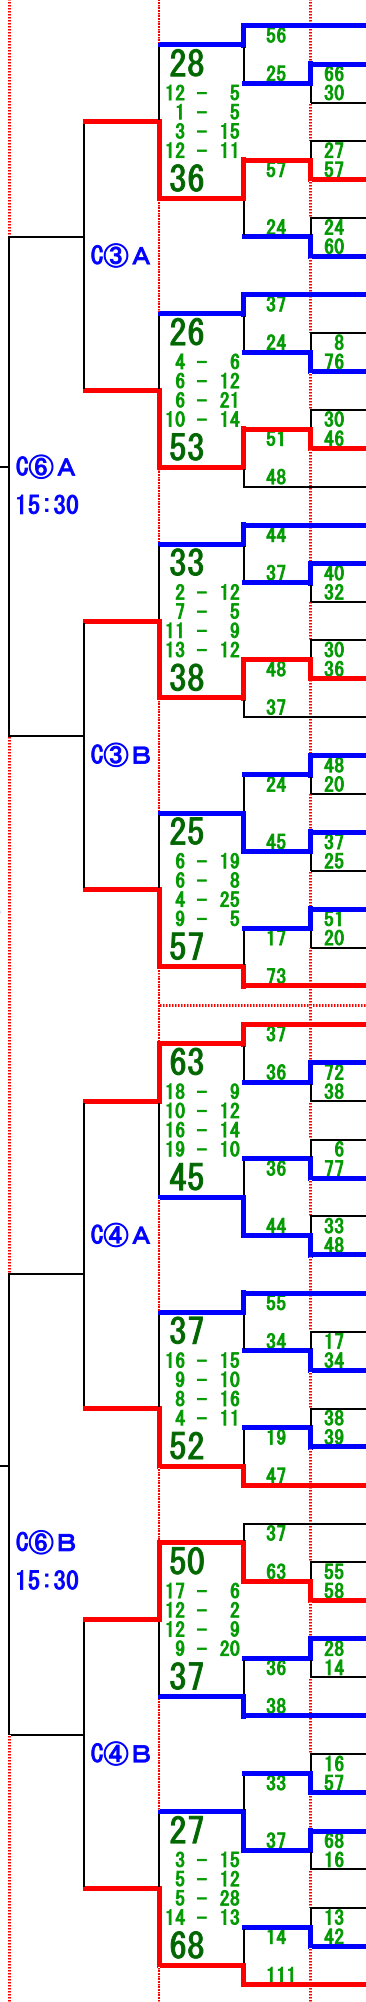

第47回 名古屋市中学校総合体育大会バスケットボール大会 女子組み合わせ・結果

7/21(水) 7/23(金) 7/25(日)

7/27(火)

7/25(日) 7/23(金) 7/21(水)

1	若水
2	東星
3	富田
4	矢田
5	千鳥丘
6	守山北
7	天白
8	浄心
9	金城学院
10	日比野
11	鳴海
12	昭和橋
13	神沢
14	天神山
15	愛知淑徳
16	名塚
17	南天白
18	上社
19	今池
20	駒方
21	南山
22	鳴子台
23	北
24	川名
25	原
26	扇台
27	津賀田
28	白山
29	山田
30	南陽東
31	桜山
32	港明
33	本城
34	当知
35	千種
36	名女大
37	丸の内
38	志段味
39	牧の池
40	一柳
41	山田東
42	猪高
43	森孝
44	宝神
45	田光
46	有松
47	左京山
48	新郊
49	久方
50	桜丘
51	御田

会場
 C: 千種スポーツセンター
 H: 東スポーツセンター
 M: 名東スポーツセンター
 N: 中村スポーツセンター
 T: 天白スポーツセンター
 K: 北スポーツセンター
 V: 枇杷島スポーツセンター
 I: 稲永スポーツセンター

試合開始時刻
 1 9:30
 2 10:40
 3 11:50
 4 13:00
 5 14:10
 6 15:20

52	あずま
53	猪子石
54	植田
55	若葉
56	日比津
57	名南
58	城山
59	黄金
60	瑞穂ヶ丘
61	笈瀬
62	はとり
63	大曾根
64	桜田
65	富士
66	神の倉
67	豊国
68	豊正
69	守山西
70	菊井
71	神丘
72	守山東
73	高杉
74	志賀
75	港南
76	栢山女学園
77	滝ノ水
78	明豊
79	大江
80	平針
81	愛教大附属
82	振甫
83	千種台
84	藤森
85	一色
86	供米田
87	北山
88	名大附属
89	助光
90	守山
91	東港
92	港北
93	大森
94	沙路
95	平田
96	山王
97	八王子
98	高針台
99	楠
100	前津
101	南光
102	御幸山
103	長良